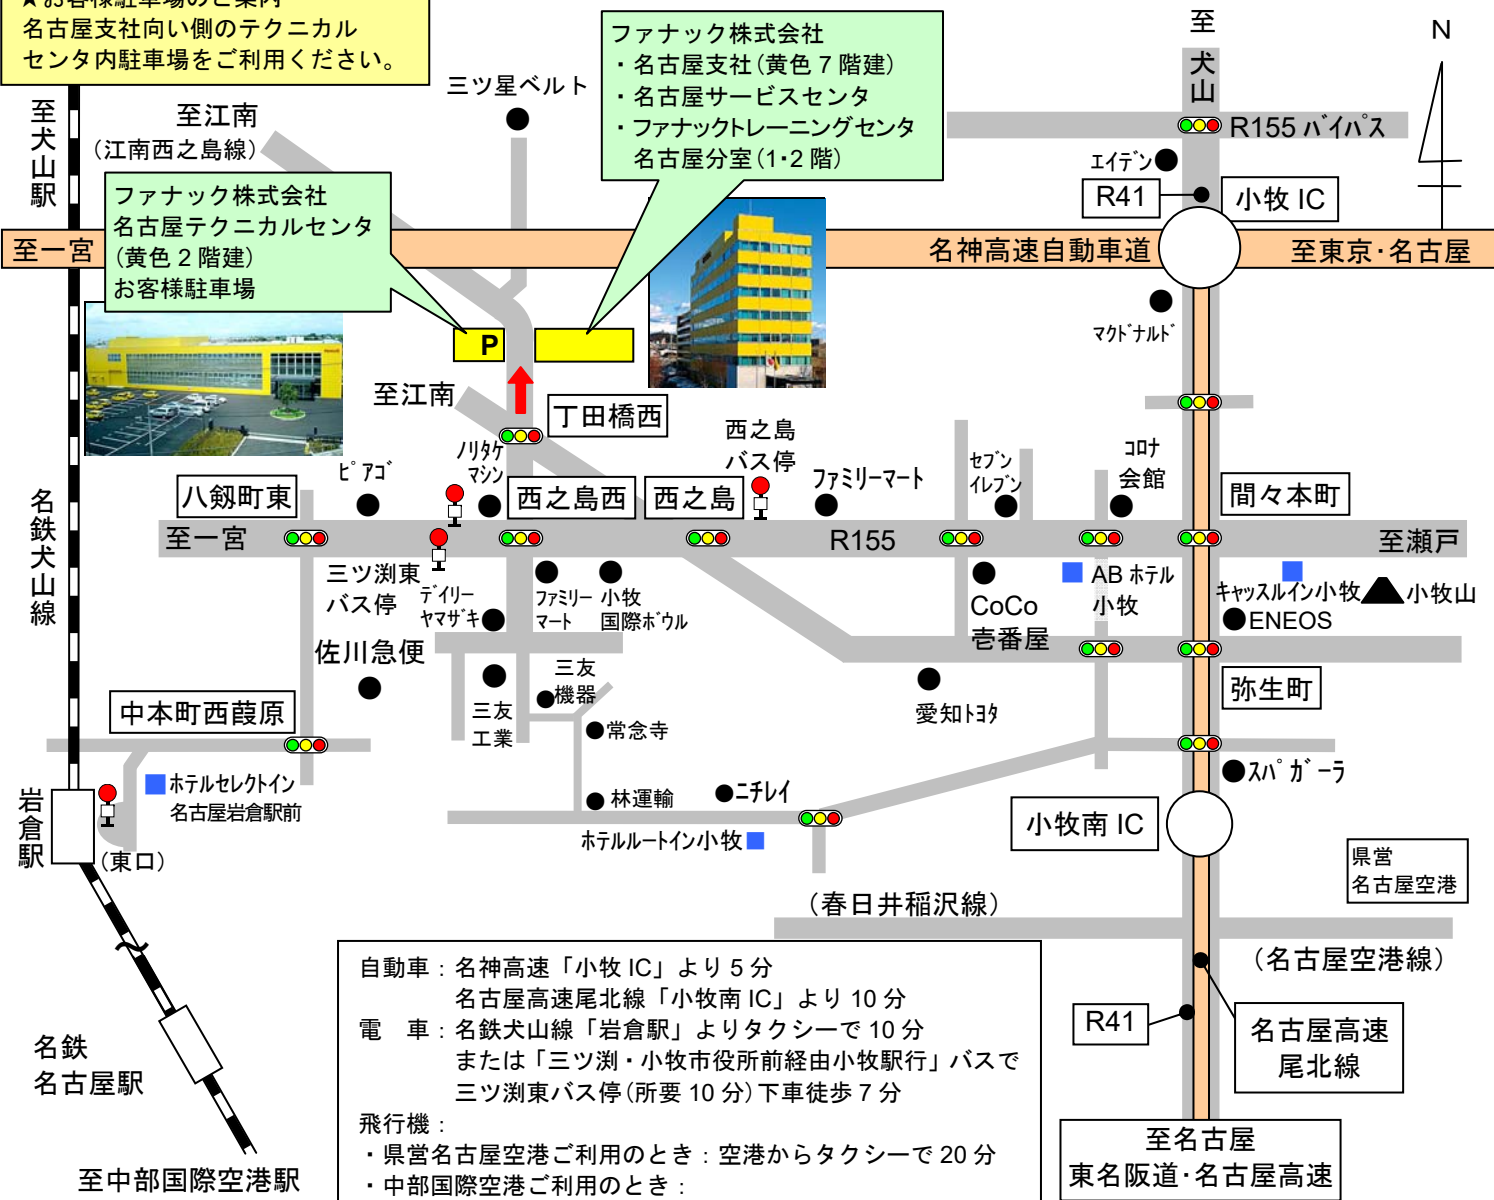

ファナック株式会社 名古屋支社・名古屋テクニカルセンタ ご案内図

★お客様駐車場のご案内
名古屋支社向い側のテクニカルセンタ内駐車場をご利用ください。

ファナック株式会社
・名古屋支社(黄色7階建)
・名古屋サービスセンタ
・ファナックトレーニングセンタ
名古屋分室(1・2階)

ファナック株式会社
名古屋テクニカルセンタ
(黄色2階建)
お客様駐車場

自動車：名神高速「小牧IC」より5分
名古屋高速尾北線「小牧南IC」より10分
電車：名鉄犬山線「岩倉駅」よりタクシーで10分
または「三ツ瀨・小牧市役所前經由小牧駅行」バスで
三ツ瀨東バス停(所要10分)下車徒歩7分
飛行機：
・県営名古屋空港ご利用のとき：空港からタクシーで20分
・中部国際空港ご利用のとき：
名鉄快速特急で中部国際空港駅から岩倉駅まで42分
徒歩：キャッスルイン小牧より徒歩15分
ホテルルートイン小牧より徒歩20分